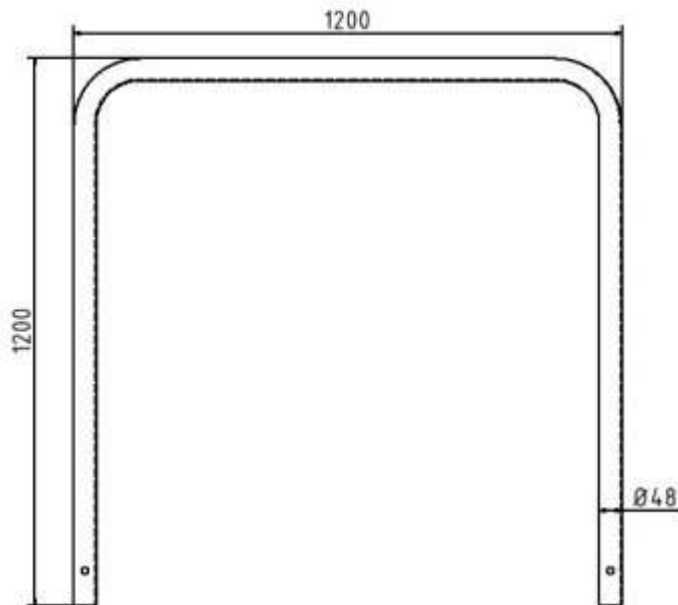

Artikelnummer: 449_13

Artikel: Edelstahlbügel Ø 48 mm zum Einbetonieren, ohne Querholm, Gesamtbreite 1200 mm

Technische Daten: Gewicht:

9,50 kg/St

Material: Edelstahl

Beschreibung:

Edelstahlbügel Ø 48 mm Oberfläche geschliffen, mit und ohne Querholm, zum Einbetonieren, ohne Querholm, Gesamtbreite 1200 mm